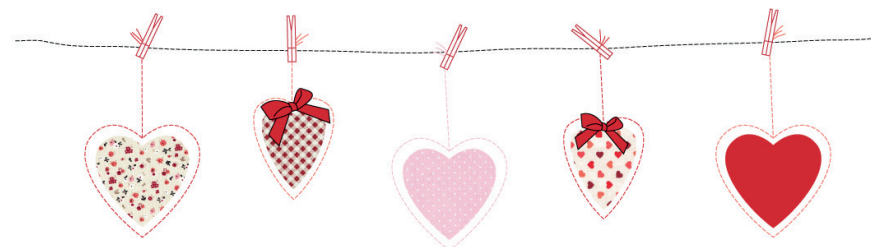

Receitas para Bordar

“Ideal para patch aplique em pano copa Alpes”.

Mais receitas em
nosso site:
www.dohler.com.br

0800 643-8800
sac@dohler.com.br